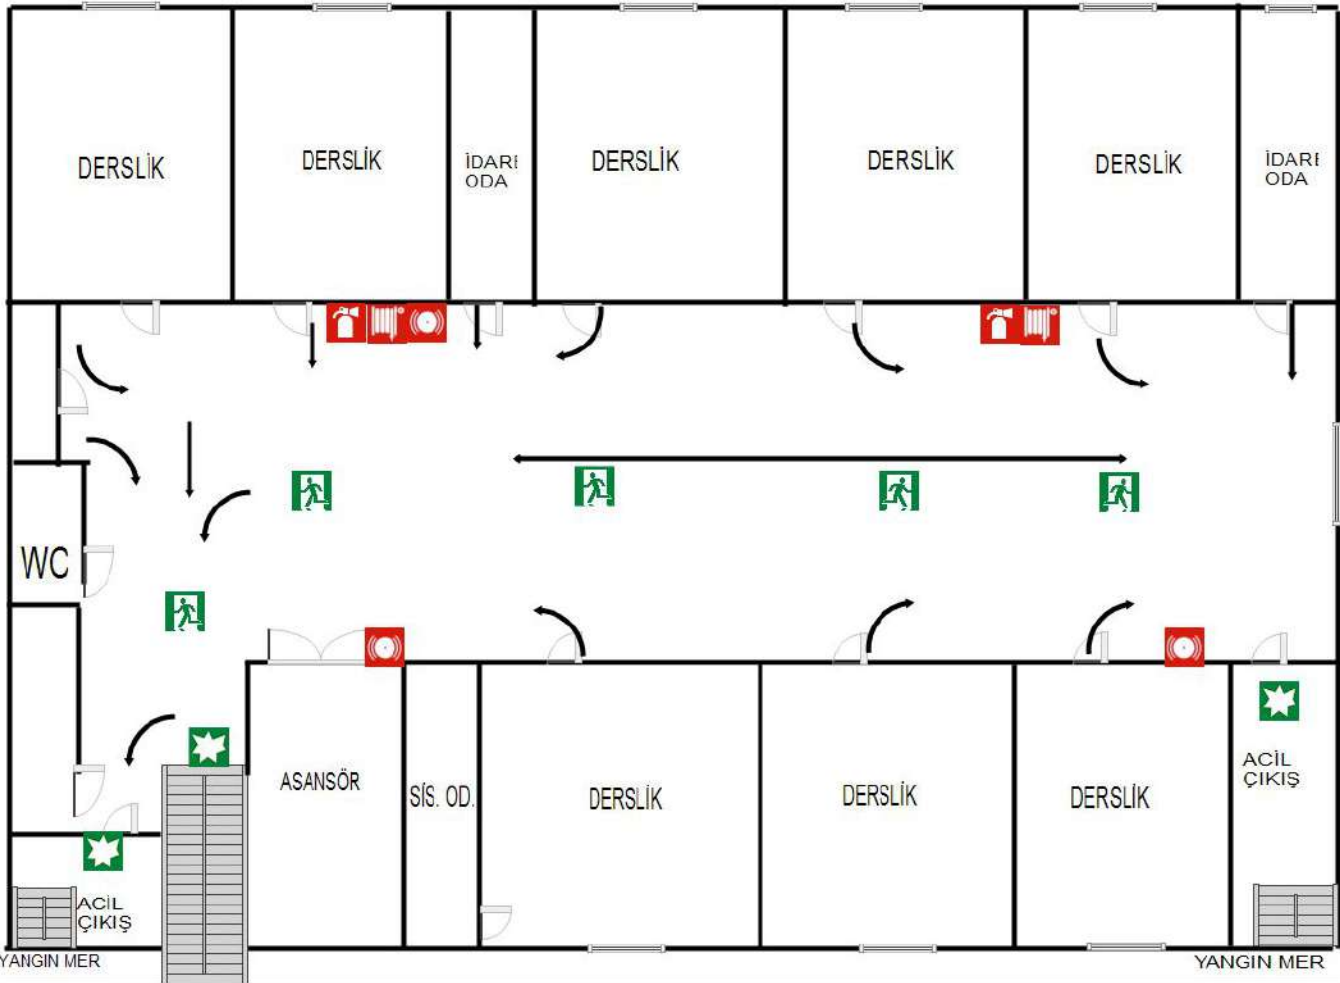

TOĞUZATA İLKOKULU ACİL DURUM TAHLİYE PLANI 3. KAT

İŞARET ANLAM TABLOSU	
	Acil Çıkış
	Çıkış
	Çıkış
	Alarm Düğmesi
	Yangın Hortumu
	Yangın Söndürme Tüpü
	Kaçış Yönü

TOĞUZATA İLKOKULU ACİL DURUM TAHLİYE PLANI 2. KAT

TOĞUZATA İLKOKULU ACİL DURUM TAHLİYE PLANI 1. KAT

TOĞUZATA İLKOKULU ACİL DURUM TAHLİYE PLANI GİRİŞ KAT