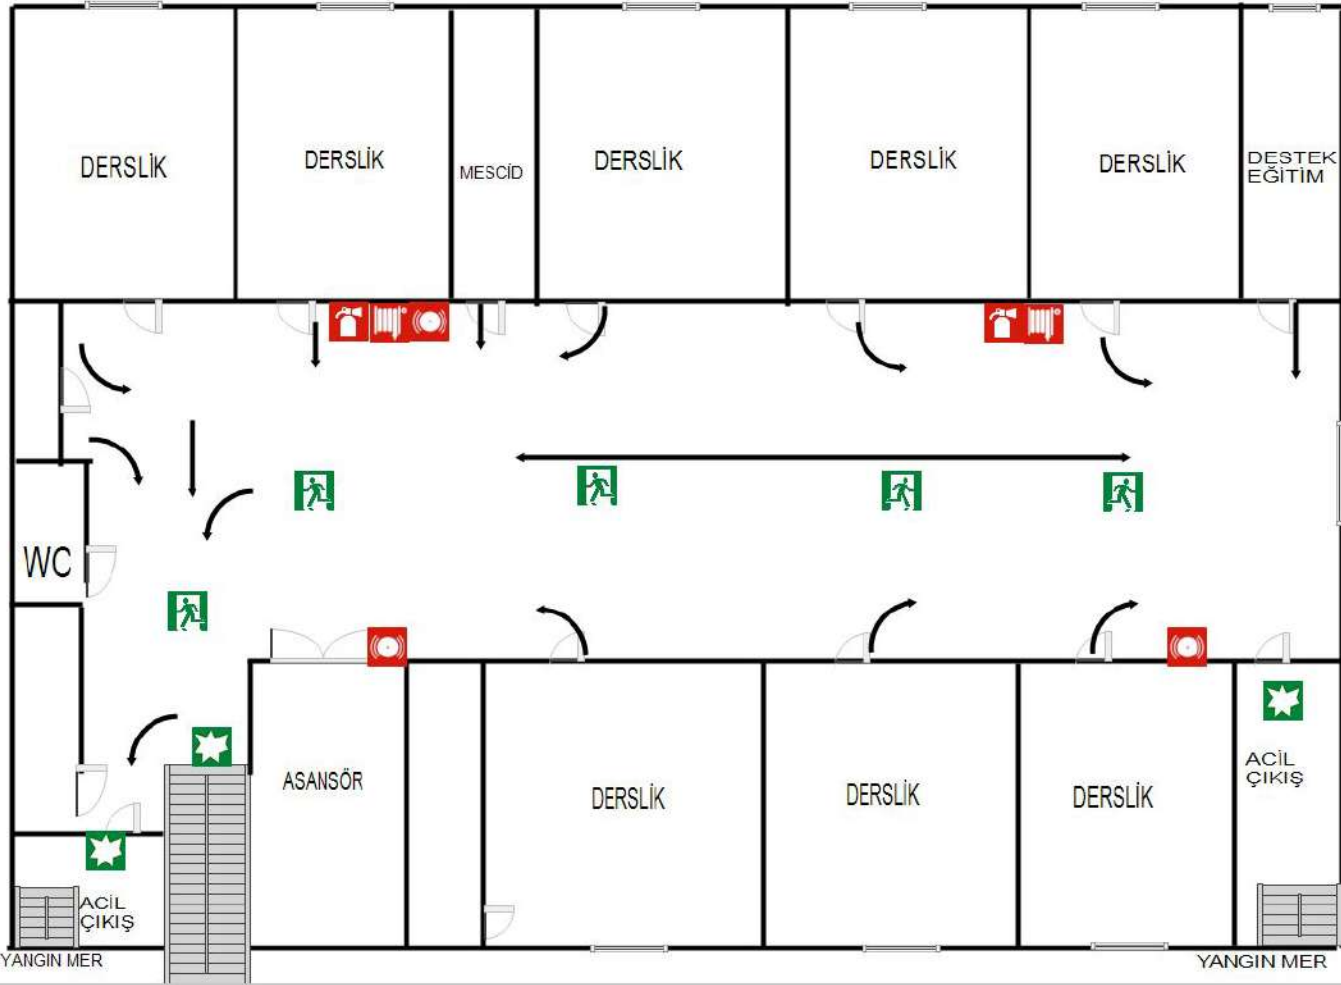

TOĞUZATA İLKOKULU ACİL DURUM TAHLİYE PLANI 3. KAT

İŞARET ANLAM TABLOSU	
	Acil Çıkış
	Çıkış
	Çıkış
	Alarm Düğmesi
	Yangın Hortumu
	Yangın Söndürme Tüpü
	Kaçış Yönü

TOĞUZATA İLKOKULU ACİL DURUM TAHLİYE PLANI 2. KAT

TOĞUZATA İLKOKULU ACİL DURUM TAHLİYE PLANI 1. KAT

TOĞUZATA İLKOKULU ACİL DURUM TAHLİYE PLANI GİRİŞ KAT