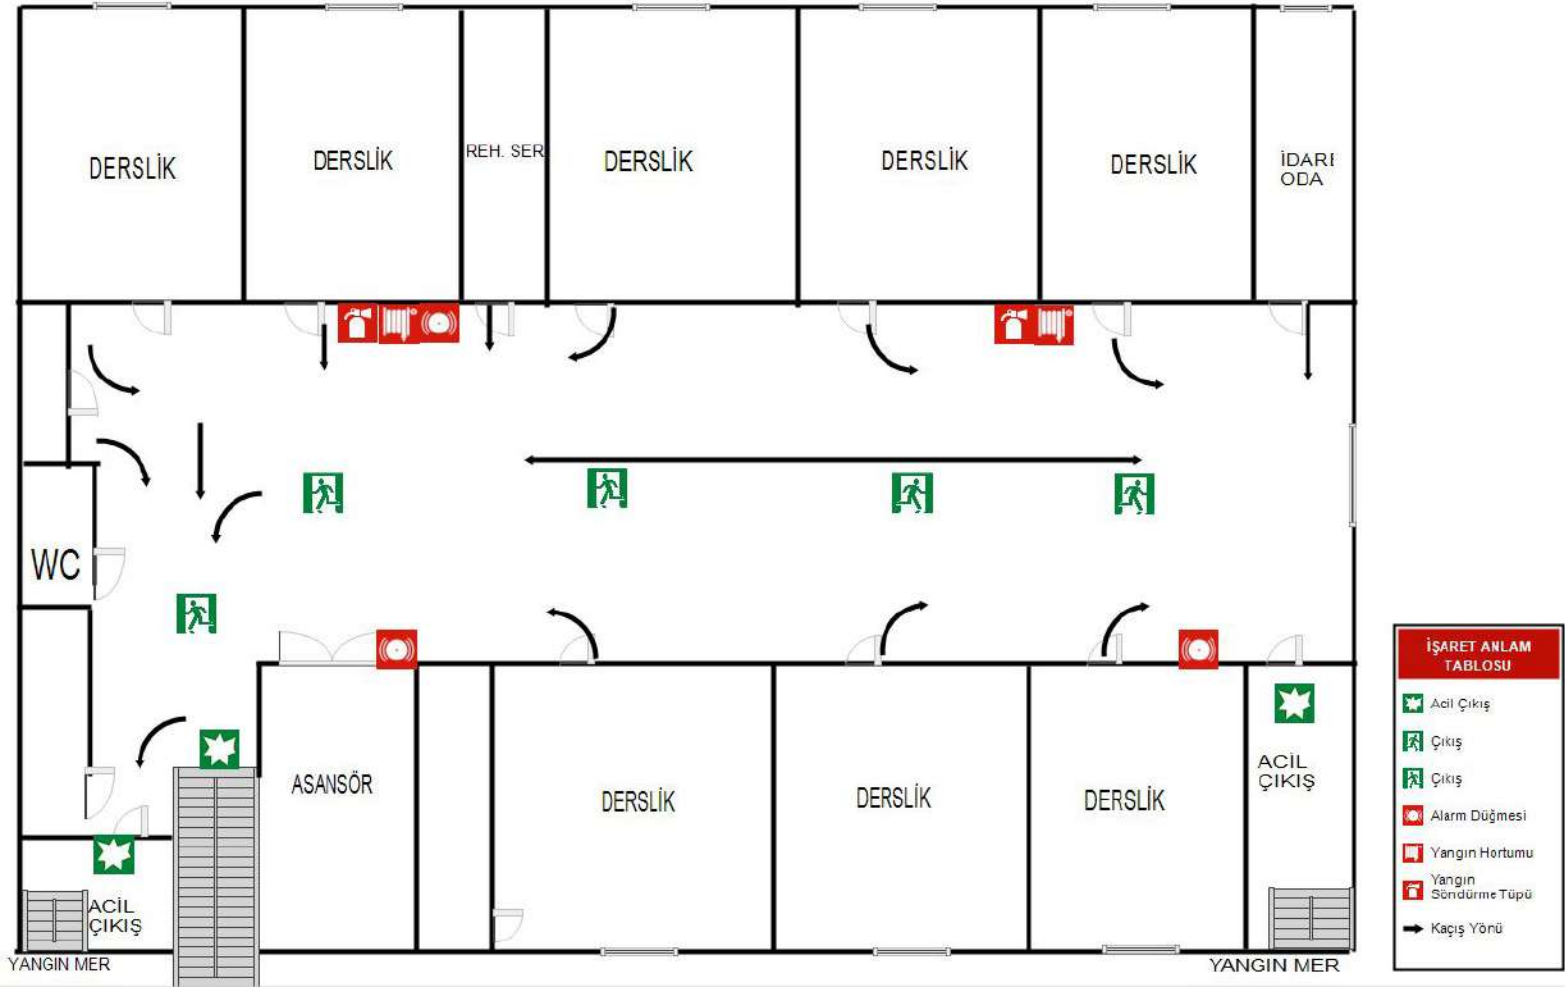

TOĞUZATA İLKOKULU ACİL DURUM TAHLİYE PLANI 3. KAT

İŞARET ANLAM TABLOSU	
	Acil Çıkış
	Çıkış
	Çıkış
	Alarm Düğmesi
	Yangın Hortumu
	Yangın Söndürme Tüpü
	Kaçış Yönü

TOĞUZATA İLKOKULU ACİL DURUM TAHLİYE PLANI 2. KAT

TOĞUZATA İLKOKULU ACİL DURUM TAHLİYE PLANI 1. KAT

TOĞUZATA İLKOKULU ACİL DURUM TAHLİYE PLANI GİRİŞ KAT